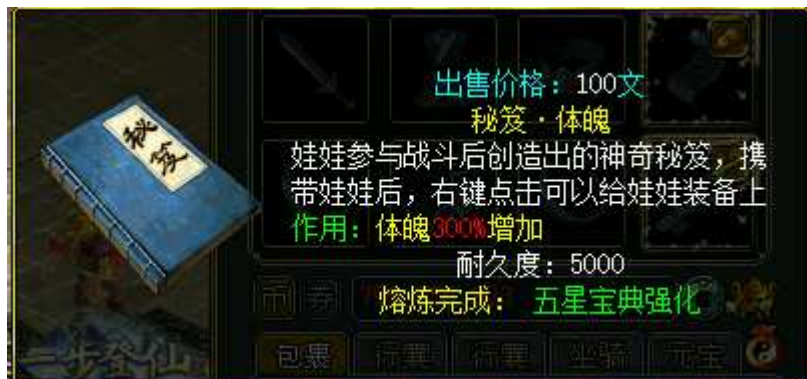

熔炼配方：妖石/天书+宠物熔炼石+一千周年卡包+五

百万银元宝

熔炼属性展示：

娃娃秘籍使者——娃娃再度加强

熔炼道具：宠体魄秘籍，力气秘籍，智慧秘籍，灵敏秘籍，忽视防御秘籍，怒气减少秘籍，怒气增加秘籍。

熔炼配方：秘籍+娃娃熔炼石+一五千周年卡包+五百万银元宝

熔 炼 属 性 展 示 ：

声望商店——**售卖各种材料锻造石**