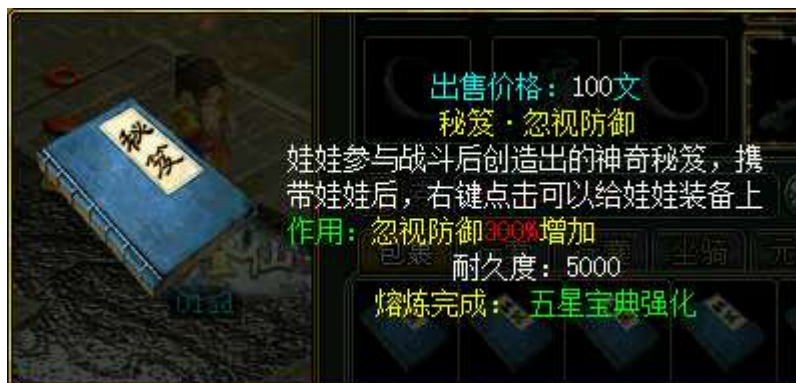

熔炼配方：妖石/天书+宠物熔炼石+一千周年卡包+五

百万银元宝

熔炼属性展示：

娃娃秘籍使者——娃娃再度加强

熔炼道具：宠体魄秘籍，力气秘籍，智慧秘籍，灵敏秘籍，忽视防御秘籍，怒气减少秘籍，怒气增加秘籍。

熔炼配方：秘籍+娃娃熔炼石+一五千周年卡包+五百万银元宝

熔 炼 属 性 展 示 ：

声望商店——**售卖各种材料锻造石**