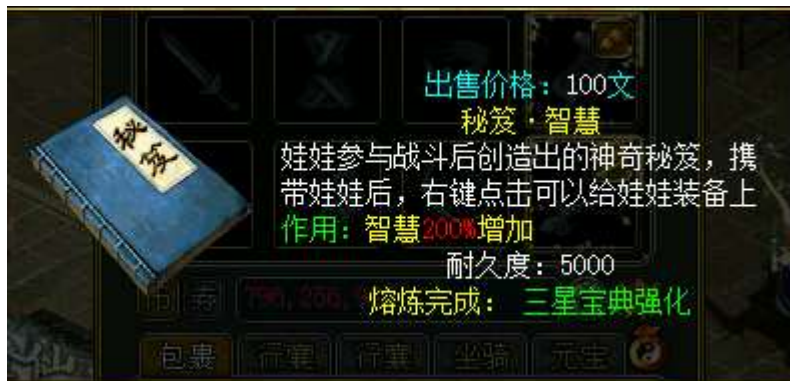

熔炼配方：妖石/天书+宠物熔炼石+一千周年卡包+五

百万银元宝

熔炼属性展示：

娃娃秘籍使者——娃娃再度加强

熔炼道具：宠体魄秘籍，力气秘籍，智慧秘籍，灵敏秘籍，忽视防御秘籍，怒气减少秘籍，怒气增加秘籍。

熔炼配方：秘籍+娃娃熔炼石+一五千周年卡包+五百万银元宝

熔 炼 属 性 展 示 ：

声望商店——**售卖各种材料锻造石**